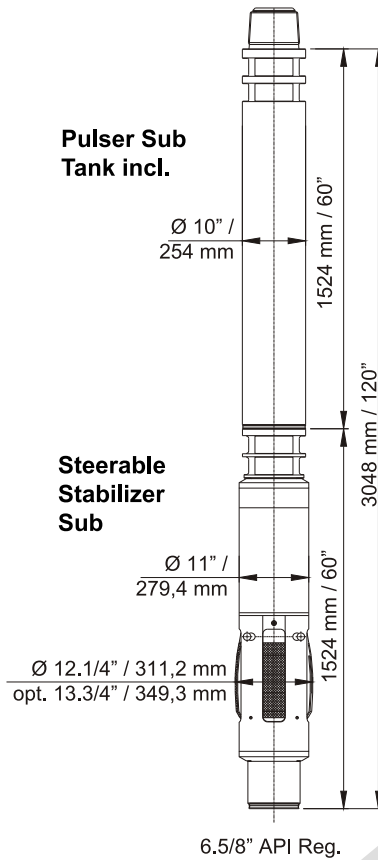

### RVDS 9.1/2"/10"

8.1/4" R.B.-DI22

### RVDS 10"

I / 2005

8.1/4" R.B.-DI22

### RVDS 12.7/8

10.1/2" R.B.-DI22

10.1/8" R.B.-DI42 optional

RVDS	9.1/2"	10"	12.7/8"
Body diameter	9.1/2"	10"	12.7/8"
Borehole diameter	12.1/4" - 14.3/4"		15" - 24"
Total length	4670 mm	3048 mm	3340 mm