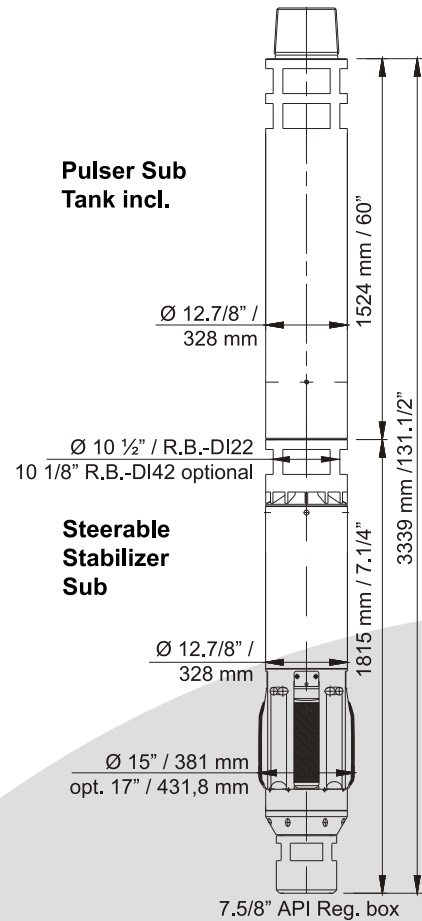

### RVDS 9.1/2"/10"

8.1/4" R.B.-DI22

### RVDS 10"

I / 2005

8.1/4" R.B.-DI22

### RVDS 12.7/8

10.1/2" R.B.-DI22

10.1/8" R.B.-DI42 optional

RVDS	9.1/2"	10"	12.7/8"
Body diameter	9.1/2"	10"	12.7/8"
Borehole diameter	12.1/4" - 14.3/4"		15" - 24"
Total length	4670 mm	3048 mm	3340 mm