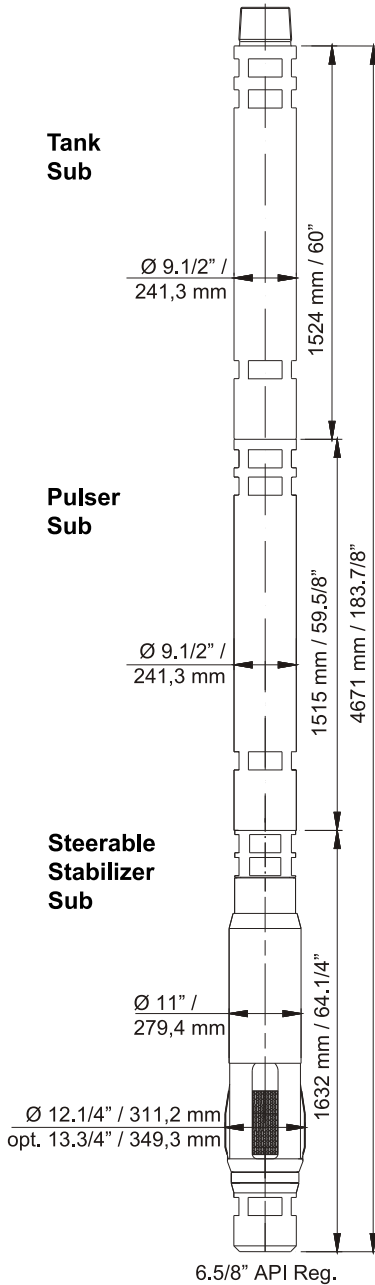

### RVDS 9.1/2"/10"

8.1/4" R.B.-DI22

### RVDS 10"

I / 2005

8.1/4" R.B.-DI22

### RVDS 12.7/8

10.1/2" R.B.-DI22

10.1/8" R.B.-DI42 optional

RVDS	9.1/2"	10"	12.7/8"
Body diameter	9.1/2"	10"	12.7/8"
Borehole diameter	12.1/4" - 14.3/4"		15" - 24"
Total length	4670 mm	3048 mm	3340 mm